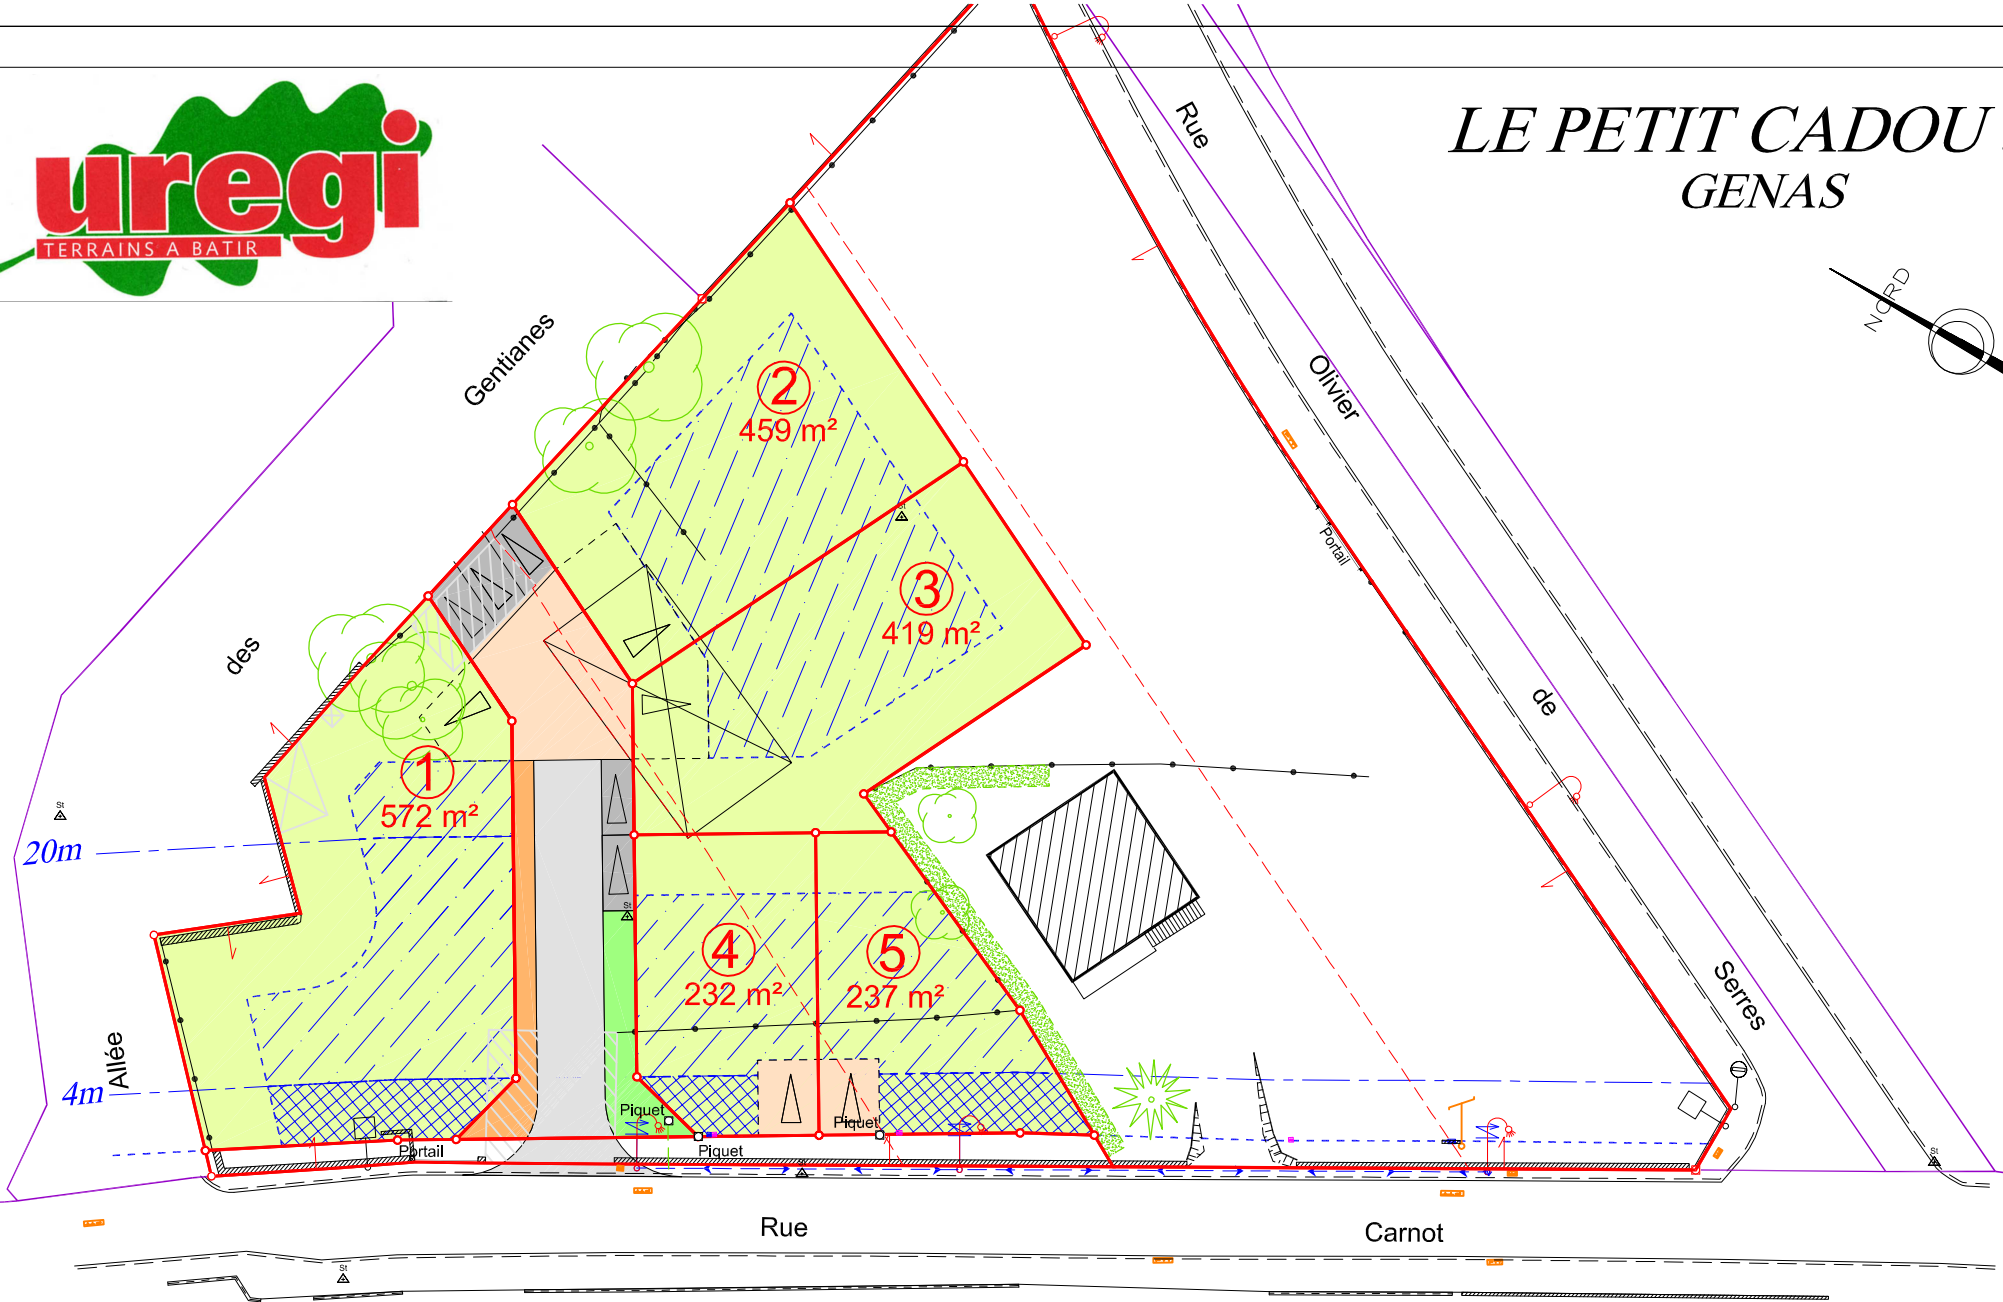

LE PETIT CADOU 5 GENAS

Echelle 1/500	Plan dressé par M. Patrick PLANTIER
7 Février 2017	NATURE DES OPERATIONS
19.157.E.037.93	Plan de commercialisation
<i>Reproduction réservée</i>	