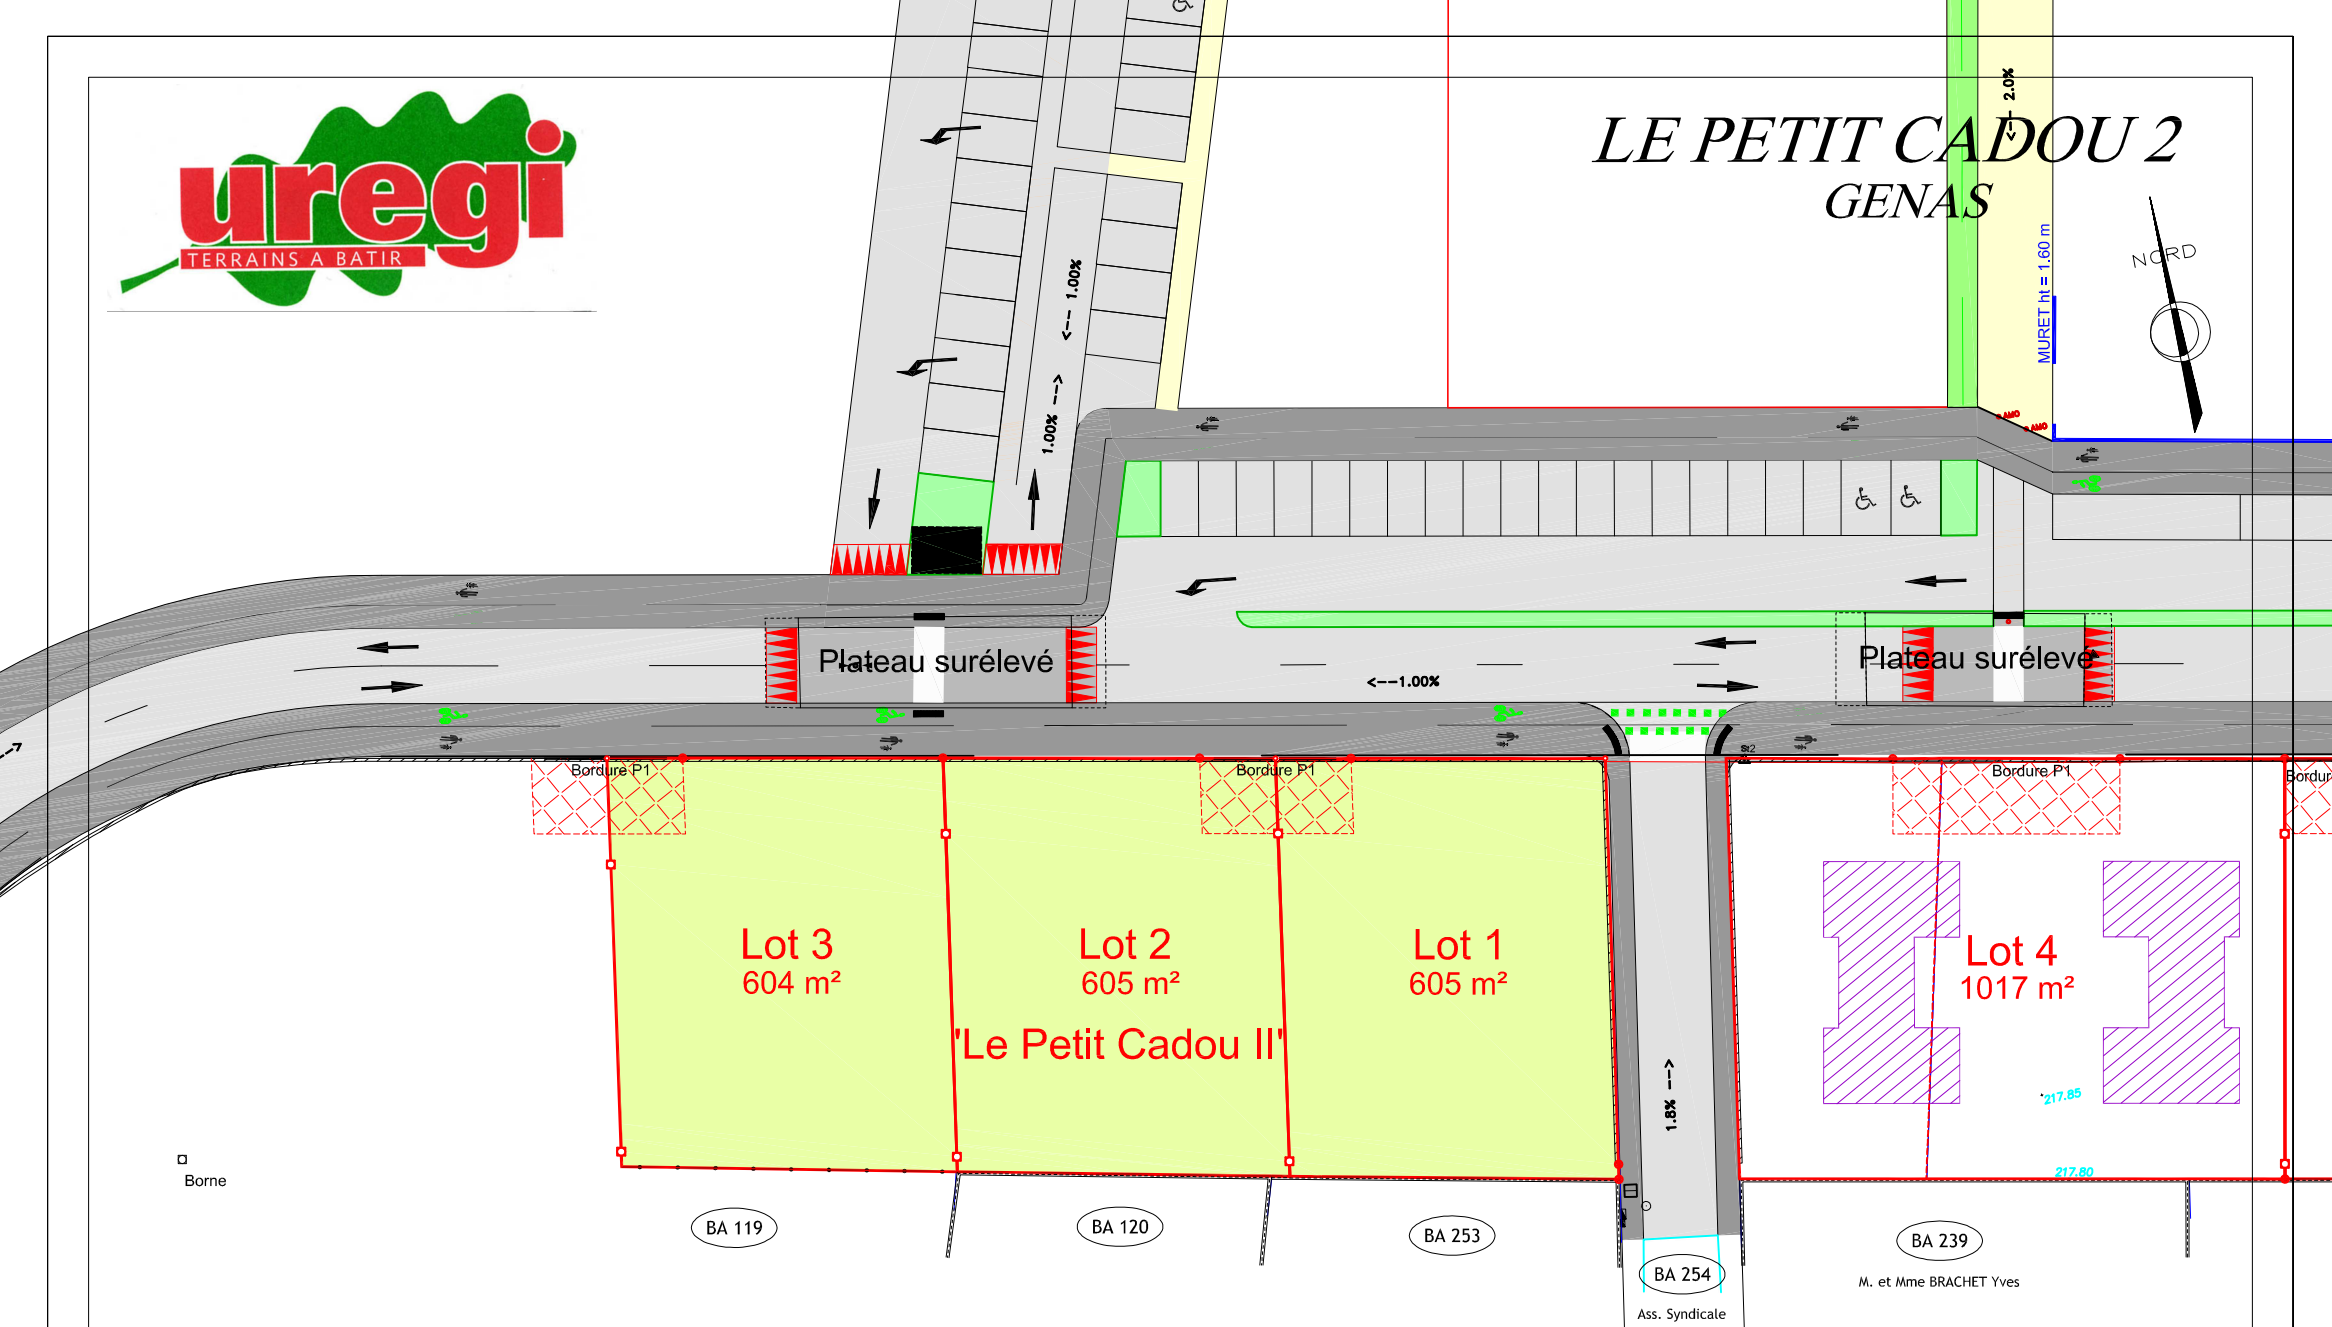

LE PETIT CADOU 2 GENAS

Echelle 1/500	Plan dressé par M. Patrick PLANTIER
14 Février 2017	NATURE DES OPERATIONS
1.15.0028.E.037.104	Plan de commercialisation
<i>Reproduction réservée</i>	

M. et Mme BRACHET Yves